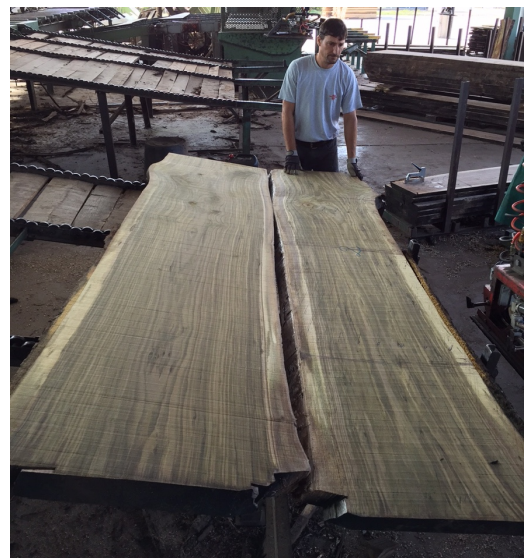

### AKTUELL 2021

Aus unseren Sägewerken können wir regelmäßig wie folgt anbieten:

**Eiche Super Boules, Erdstämme, frisch Einschnitt, Ø 40 - 42cm aufwärts,  
3,8m aufwärts mit max. 2 Paketen von 3,3 - 3,8 m ( Ø 45cm aufwärts )**

**ab Werk Ungarn.**

Des Weiteren verarbeiten wir dort Esche (weiß), Kirschbaum,  
Nussbaum (Nigra + Regia) und Linde.

Übrigens, im Sägewerk in Nord-Italien schneiden wir pro Jahr  
ca. 4.000 M3 amerikanischen Nussbaum ein.

US Nussbaum Table Tops

→→ 2

Europäische Eiche KD aus unserer ungarischen Produktion:

EU EICHE KD			
Stärke	AB	B	C
26 mm	--	--	--
32 mm	--	50 M3	--
40 mm	20 M3	50 M3	--
50 mm	30 M3	30 M3	--
60 mm	--	20 M3	--